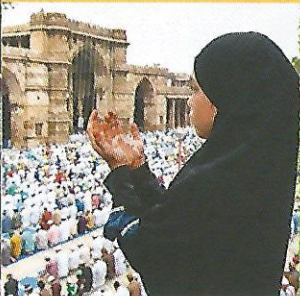

Un monde en fêtes
RALLYE PIETON dès 13h00
Dimanche 15 novembre 2015
 au coeur des Pâquis
 pour toutes les générations

Fêtes
 Rencontres
 Découvertes
 Réciprocité

Pour **DECOUVRIR**
 les richesses des
 traditions culturelles
 et religieuses
AU FIL DE L'ANNEE

Rallye et animations
pour petits et grands
 Ouvert aux habitants des Pâquis ou d'ailleurs

Un parcours, une exposition,
des activités diverses
 dans plusieurs lieux du quartier des Pâquis, pour
 découvrir de manière interactive les fêtes qui rythment
 les calendriers de cultures et de traditions diverses
 (habits, objets, livres sacrés, musique, etc).